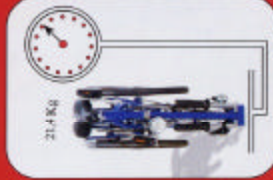

Di Blasi

Mod. R32
Mod. R34
Patented

Di Blasi

Facile da aprire e da ripiegare:
solo 5 secondi e 3 semplici mosse.

Easy to fold and to unfold:
only 5 seconds and 3 simple steps.

Mit 3 Handgriffen sekundenschnell
auf- und zusammengeklappt.

Facile à plier et à déplier: seulement
5 secondes et 3 simples mouvements.

Caratteristiche Tecniche: R32&R34
Caractéristiques Techniques: R32&R34

Accessori R32&R34
Accessories R32&R34

Accessoires R32&R34
Sonderzubehör R32&R34